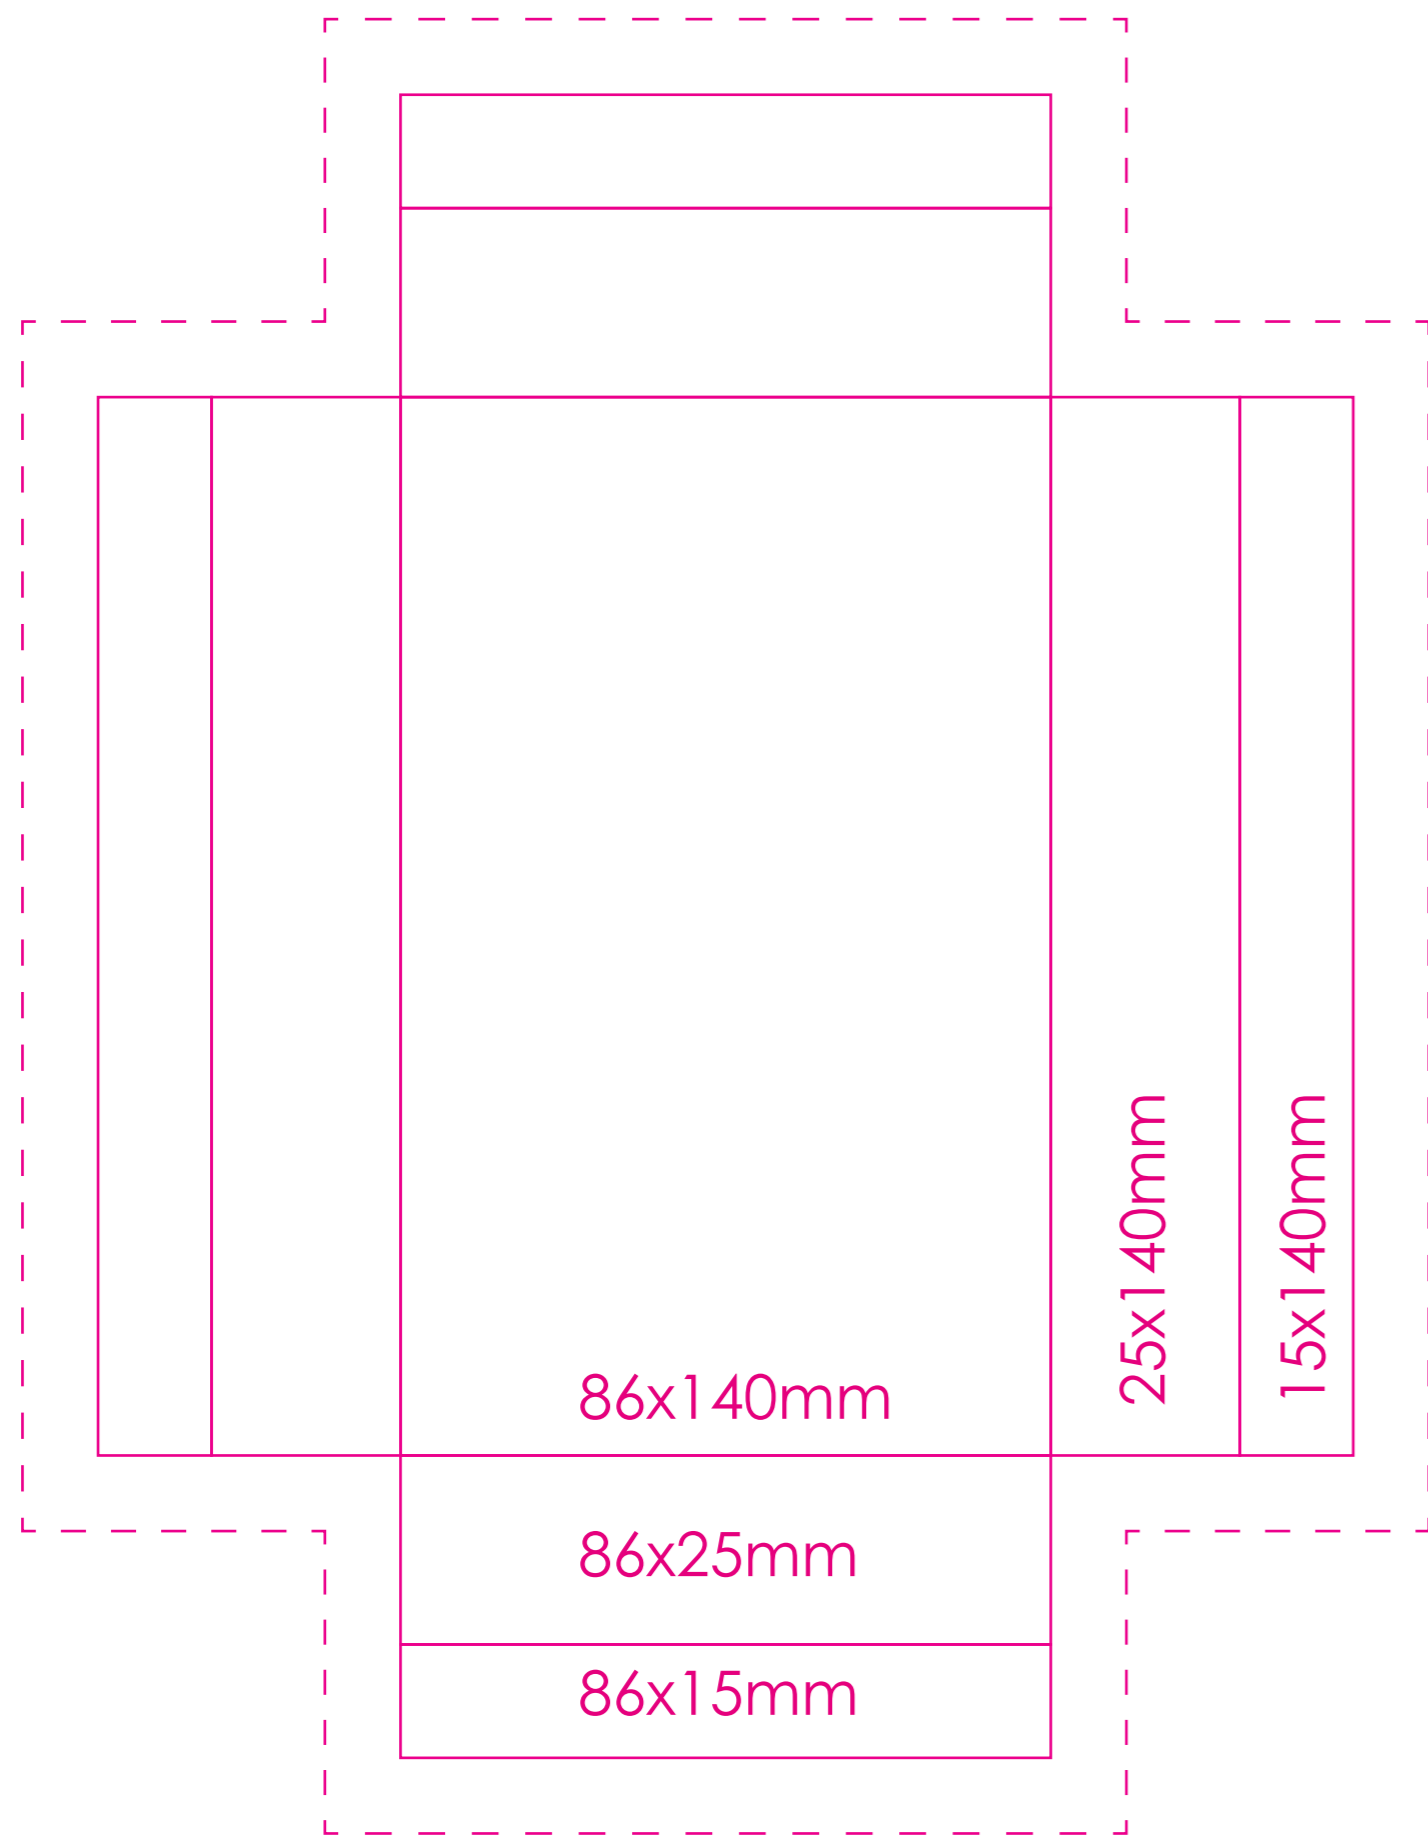

OMNITOOL M

packaging template

Top

Bottom

Inner