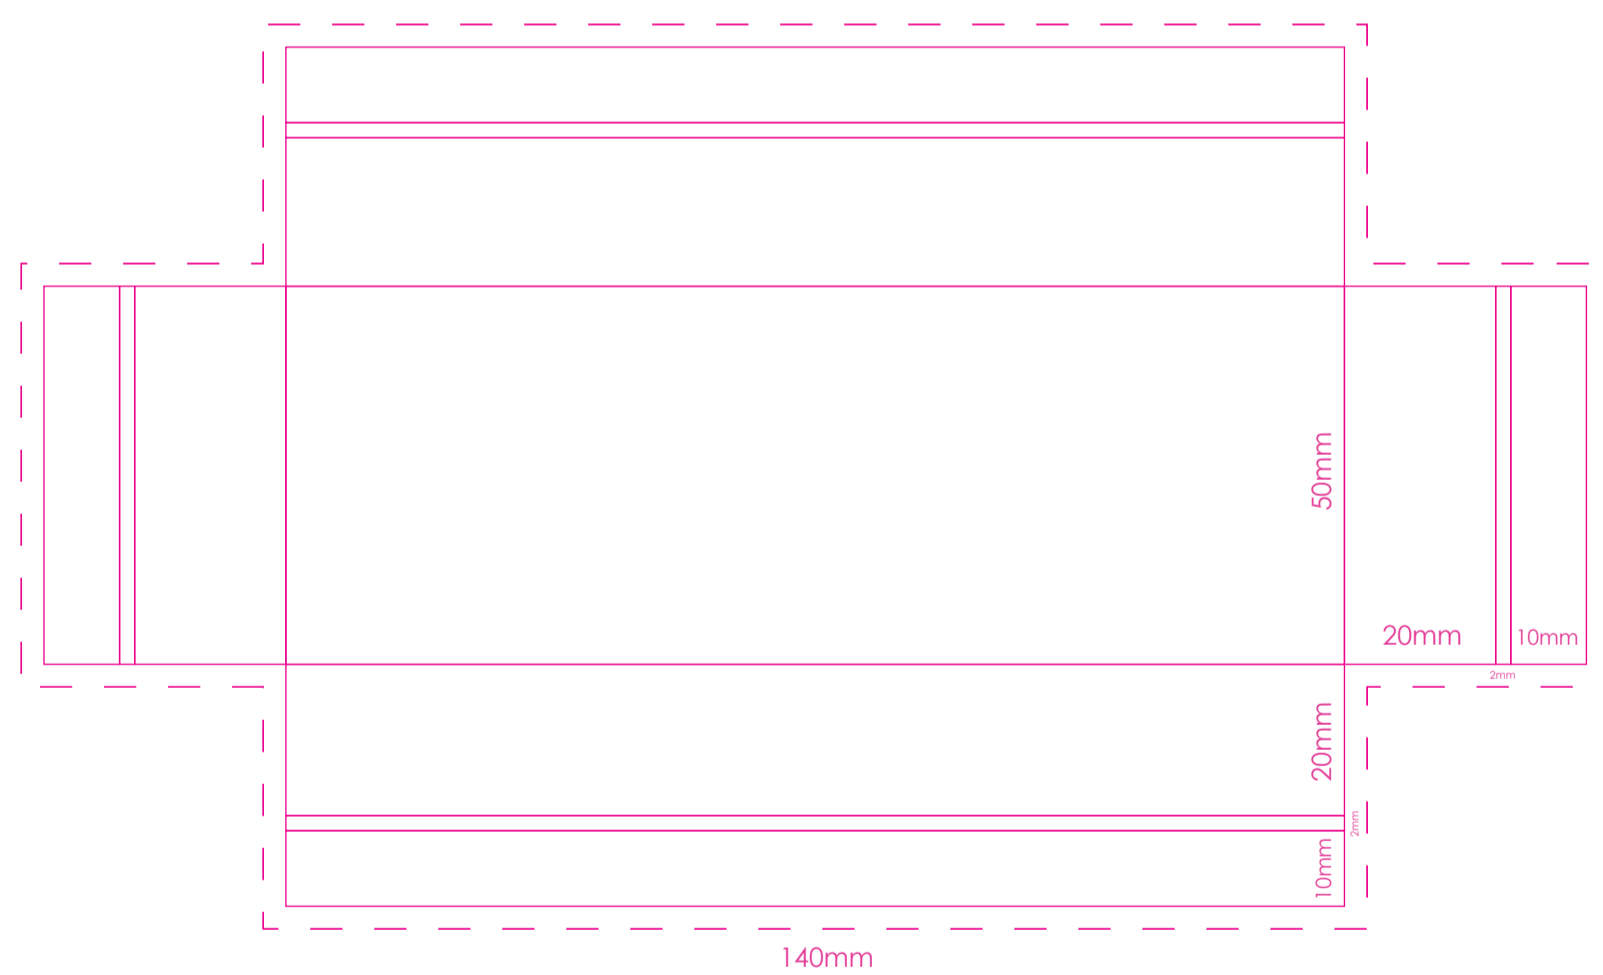

Kellnermesser "VINO" Verpackungsvorlage

ADDIQS

Top

Bottom

Bitte den Inverkehrbringer
nicht vergessen!

CE mind. 5mm hoch

inlay

140mm