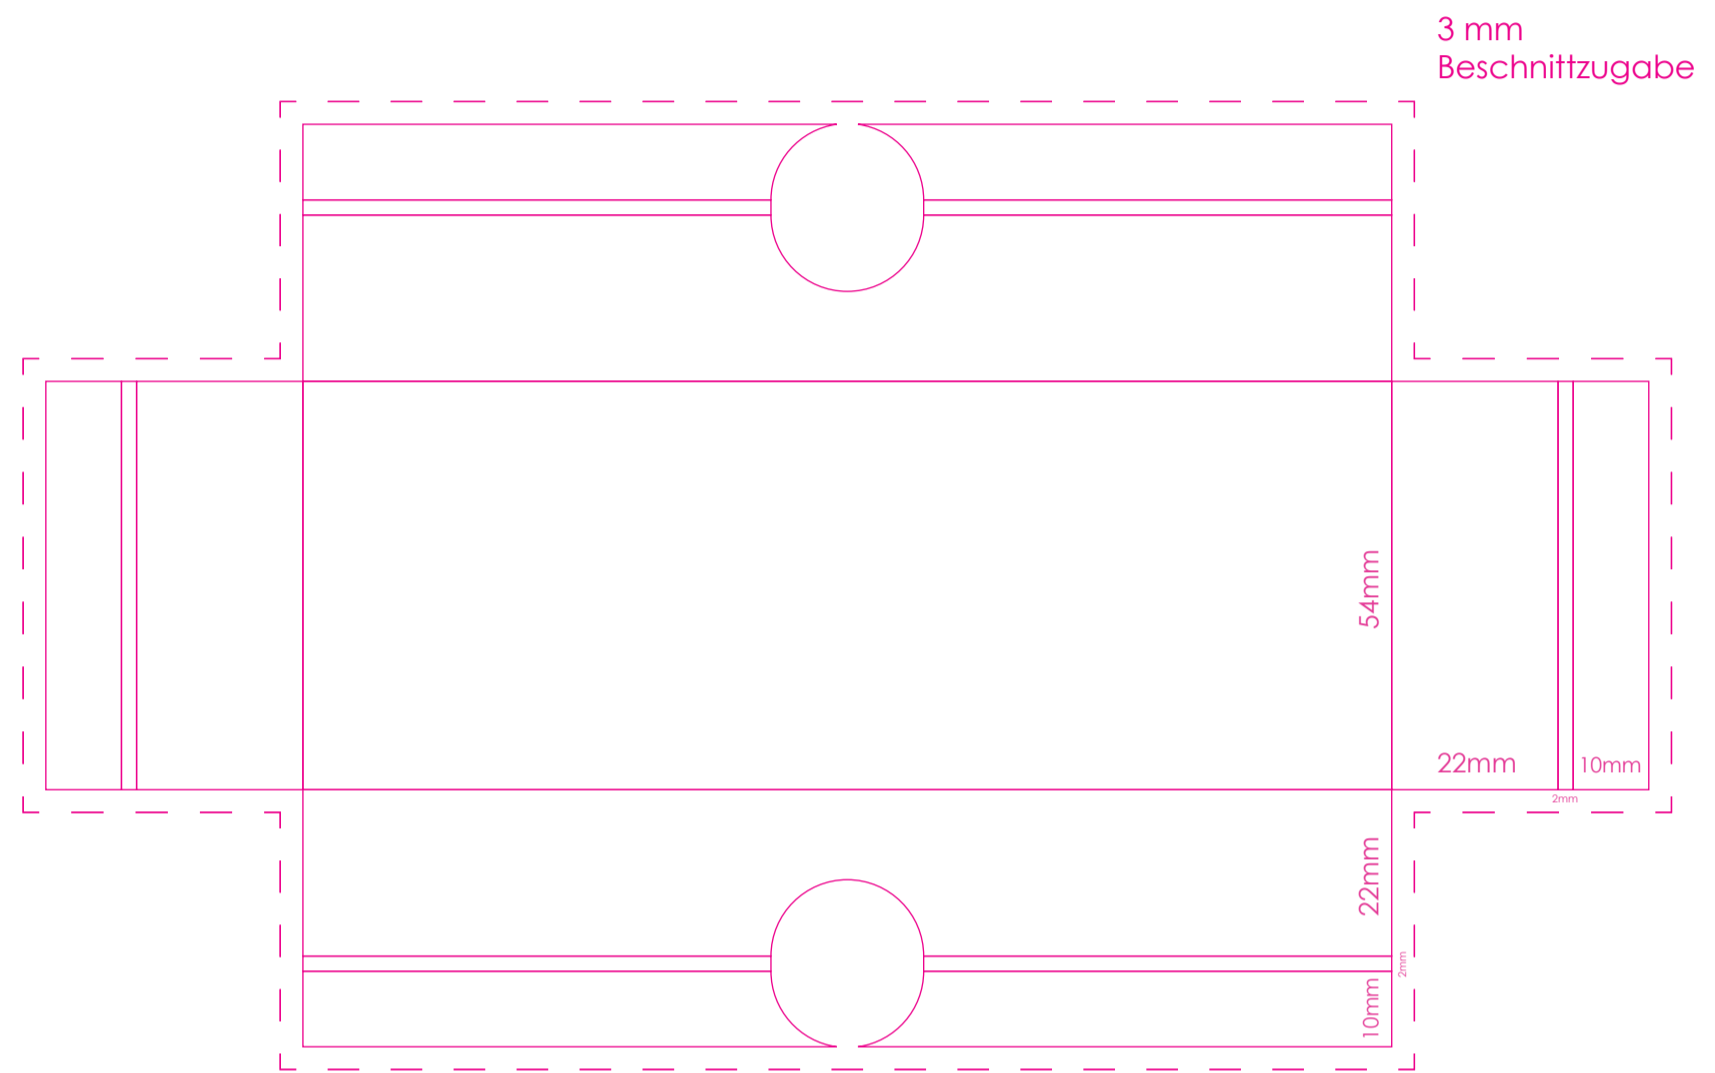

Kellnermesser "VINO" Verpackungsvorlage

ADDIQS

Top

Bottom

Bitte den Inverkehrbringer
nicht vergessen!

CE mind. 5mm hoch

inlay

140mm