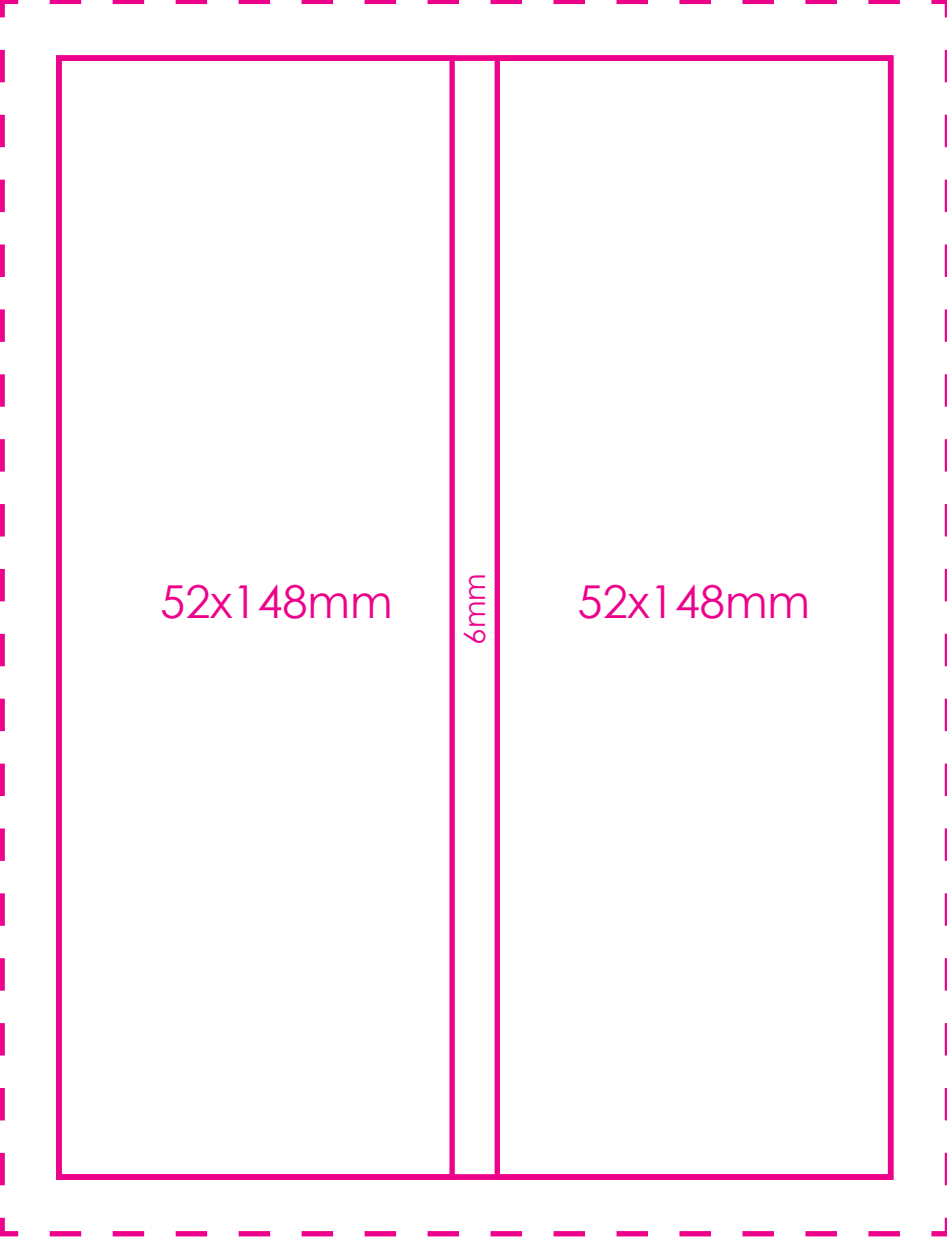

Innen

109x148mm

Magnet (Gegenstück)
zwischen Karton und
bedruckbarer Fläche,
dadurch leichte Erhöhung

Magnet

außen

52x148mm

6mm

52x148mm