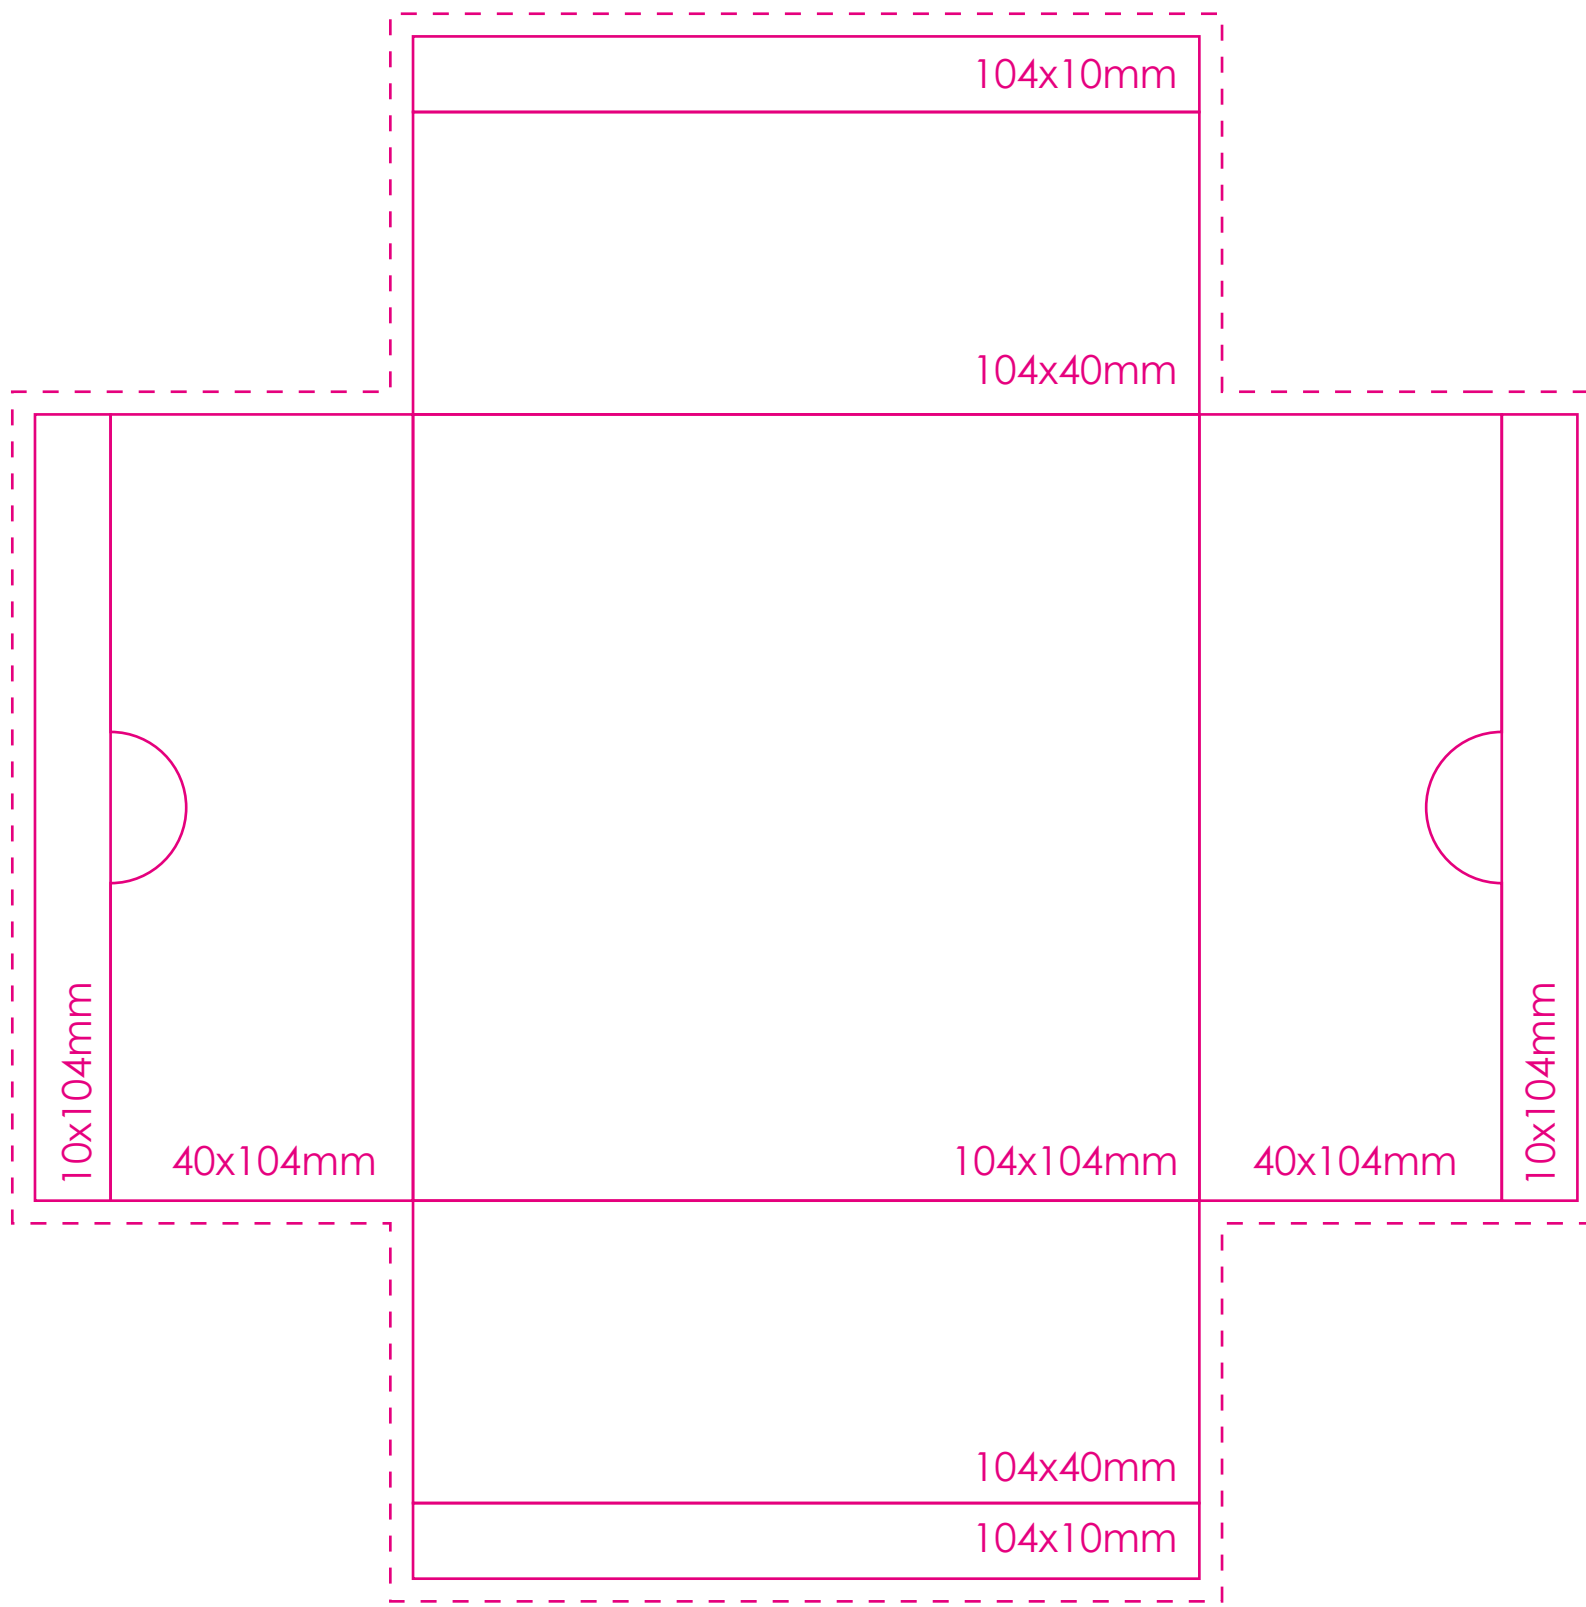

SKILL Verpackungsvorlage

ADDIQS

top package part: 104 x 104 x 40

bottom package: 100 x 100 x 38

Inner Foam Layers: 96 x 96 x 16