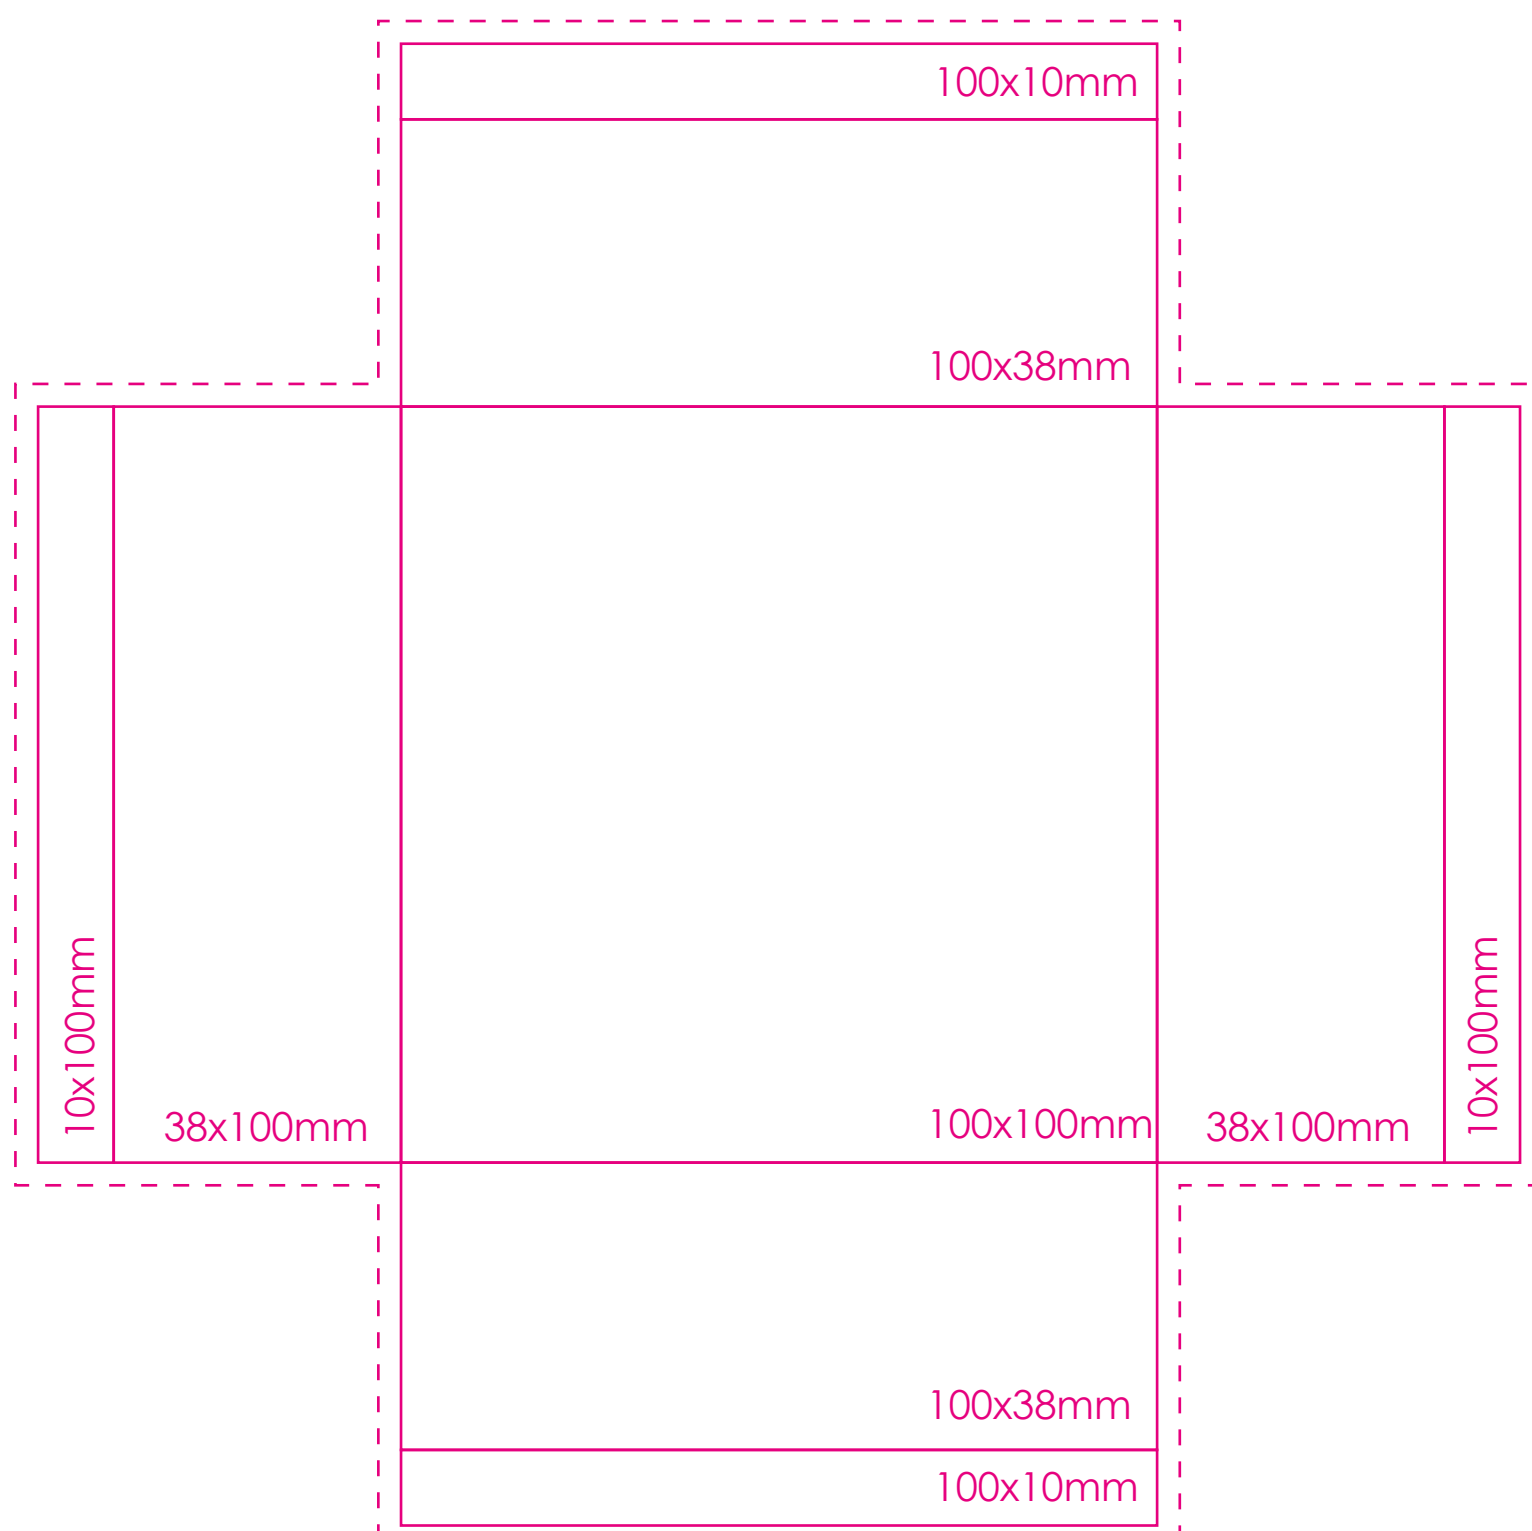

SKILL Verpackungsvorlage

ADDIQS

top package part: 104 x 104 x 40

bottom package: 100 x 100 x 38

Inner Foam Layers: 96 x 96 x 16