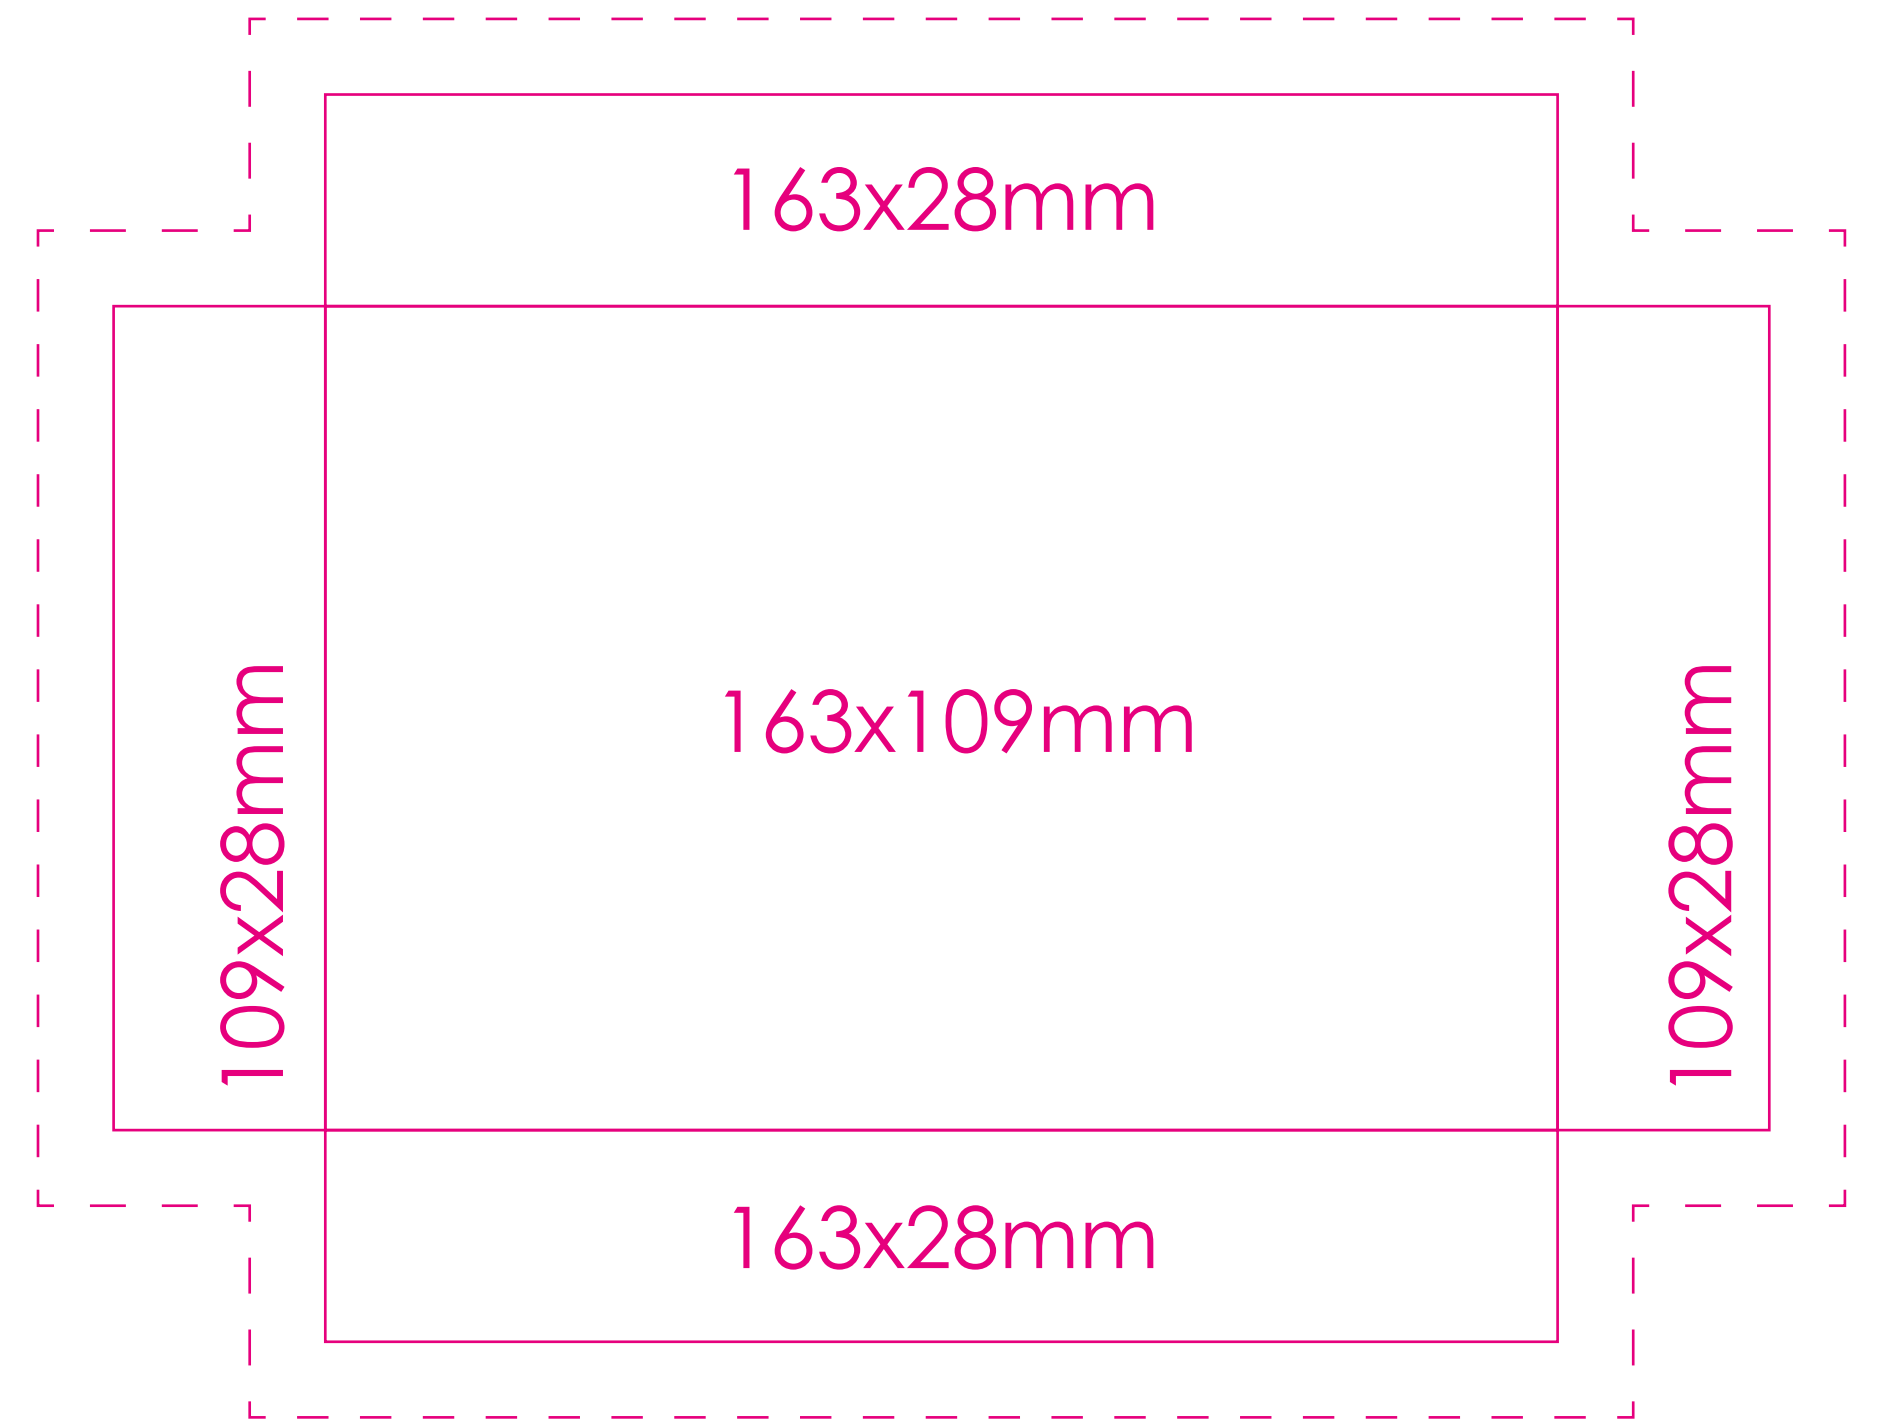

Top

163x109x28mm

Bottom

163x109x28mm

Mid