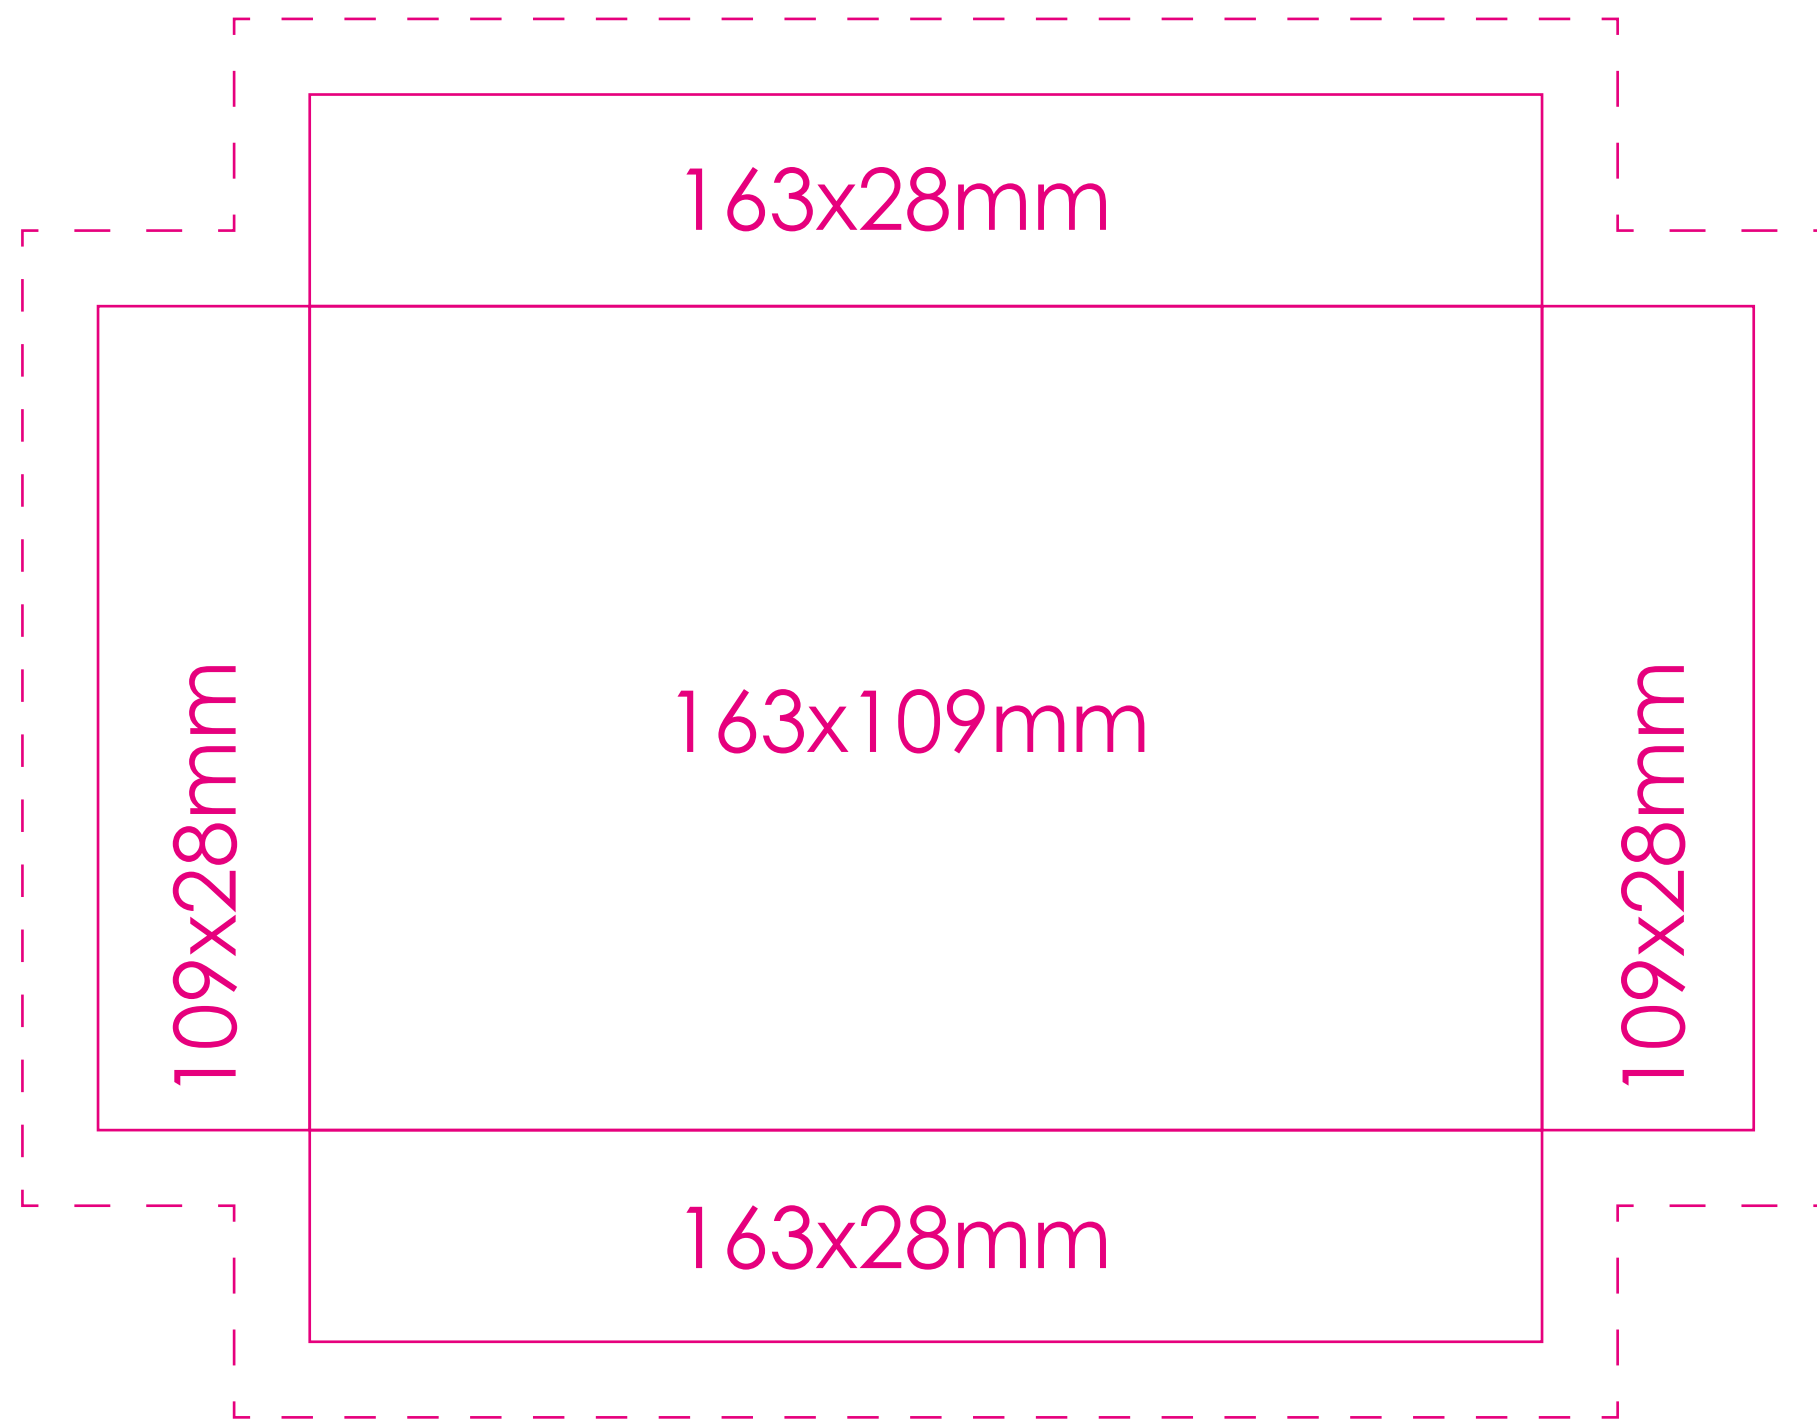

Top

163x109x28mm

Bottom

163x109x28mm

Mid